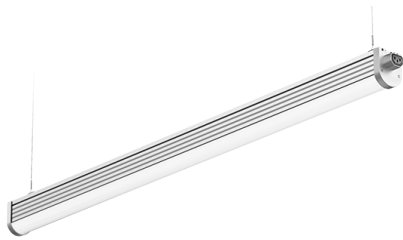

# ILCon LED-Steckleuchte 150 cm 60 Watt 6000K Standard (110lm/W)

Produkt: ILCon Lichtbandleuchte

Artikelnummer: 66-ILC-15-60-6K-ST

Produktfamilie: Lichtbandleuchten

## ALLGEMEINE DATEN

**Beschreibung:** Einfach zu installierende Lichtbandleuchte mit C13 Buchse auf einer und C13 Stecker auf der anderen Seite. Einzeln oder im Band nutzbar.  
Diffusor: opal,  
Gehäuse: Aluminium naturfarben

**Installation:** abgependelt, inkl. Drahtseile und Aufhänger  
Durchverdrahtet, C13-Anschlüsse

**Umfeld:** Innenbereich

**Anwendung:** Büro, Arbeitsplatz, Verkauf, Industrie