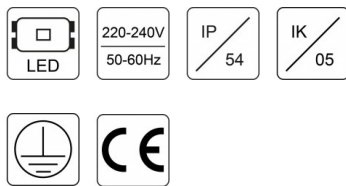

ILCon LED-Steckleuchte 150 cm 60 Watt 6000K Standard (110lm/W)

Produkt: ILCon Lichtbandleuchte

Artikelnummer: 66-ILC-15-60-6K-ST

Produktfamilie: Lichtbandleuchten

ALLGEMEINE DATEN

Beschreibung: Einfach zu installierende Lichtbandleuchte mit C13 Buchse auf einer und C13 Stecker auf der anderen Seite. Einzeln oder im Band nutzbar.
Diffusor: opal,
Gehäuse: Aluminium naturfarben

Installation: abgependelt, inkl. Drahtseile und Aufhänger
Durchverdrahtet, C13-Anschlüsse

Umfeld: Innenbereich

Anwendung: Büro, Arbeitsplatz, Verkauf, Industrie

ELEKTRISCHE DATEN

Anschluss: 100-277V, 47-63 Hz
Anschlussleistung (W): 60
Leistungsfaktor: >0,95
Treibertyp: Ein/Aus
Verbindung: C13 Stecker-Buchse

LICHTTECHNISCHE DATEN

Lichtquelle: LED
Lichtleistung (Lumen): 6900
Effizienz (lm/W): 110
Farbwiedergabe (CRI): >80
Lichtfarbe (K): 6000
Lichtverteilung: Direkt
Abstrahlwinkel (Grad) 120
Lebensdauer (h): 50.000 / L80B50

TECHNISCHE DATEN

Gewicht (kg): 3
Maße L x B x H (mm): 1498 x 60 x 75
Verpackungseinheit: 1

STANDARDS

Arbeitstemperatur °C, ta: -40...50
Schutzart (IP): 54
Schlagfestigkeit (IK): 05
EEC: A++
Zertifikate: CE, RoHS
Garantie: 3 Jahre