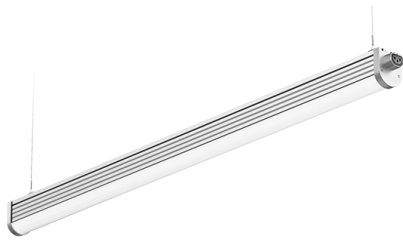

ILCon LED-Steckleuchte 120 cm 60 Watt 4000K Standard (110lm/W)

Produkt: ILCon Lichtbandleuchte

Artikelnummer: 66-ILC-12-60-4K-ST

Produktfamilie: Lichtbandleuchten

ALLGEMEINE DATEN

Beschreibung: Einfach zu installierende Lichtbandleuchte mit C13 Buchse auf einer und C13 Stecker auf der anderen Seite. Einzeln oder im Band nutzbar.
Diffusor: opal,
Gehäuse: Aluminium naturfarben

Installation: abgependelt, inkl. Drahtseile und Aufhänger
Durchverdrahtet, C13-Anschlüsse

Umfeld: Innenbereich

Anwendung: Büro, Arbeitsplatz, Verkauf, Industrie

ELEKTRISCHE DATEN

Anschluss: 100-277V, 47-63 Hz
Anschlussleistung (W): 60
Leistungsfaktor: >0,95
Treibertyp: Ein/Aus
Verbindung: C13 Stecker-Buchse

LICHTTECHNISCHE DATEN

Lichtquelle: LED
Lichtleistung (Lumen): 6500
Effizienz (lm/W): 110
Farbwiedergabe (CRI): >80
Lichtfarbe (K): 4000
Lichtverteilung: Direkt
Abstrahlwinkel (Grad) 120
Lebensdauer (h): 50.000 / L80B50

Product Dimension