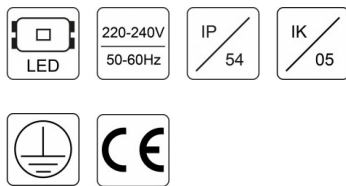

ILCon LED-Steckleuchte 120 cm 60 Watt 4000K Standard (110lm/W)

Produkt: ILCon Lichtbandleuchte

Artikelnummer: 66-ILC-12-60-4K-ST

Produktfamilie: Lichtbandleuchten

ALLGEMEINE DATEN

Beschreibung: Einfach zu installierende Lichtbandleuchte mit C13 Buchse auf einer und C13 Stecker auf der anderen Seite. Einzeln oder im Band nutzbar.
Diffusor: opal,
Gehäuse: Aluminium naturfarben

Installation: abgependelt, inkl. Drahtseile und Aufhänger
Durchverdrahtet, C13-Anschlüsse

Umfeld: Innenbereich

Anwendung: Büro, Arbeitsplatz, Verkauf, Industrie

ELEKTRISCHE DATEN

Anschluss: 100-277V, 47-63 Hz
Anschlussleistung (W): 60
Leistungsfaktor: >0,95
Treibertyp: Ein/Aus
Verbindung: C13 Stecker-Buchse

LICHTTECHNISCHE DATEN

Lichtquelle: LED
Lichtleistung (Lumen): 6500
Effizienz (lm/W): 110
Farbwiedergabe (CRI): >80
Lichtfarbe (K): 4000
Lichtverteilung: Direkt
Abstrahlwinkel (Grad) 120
Lebensdauer (h): 50.000 / L80B50

TECHNISCHE DATEN

Gewicht (kg): 2,2
Maße L x B x H (mm): 1198 x 60 x 75
Verpackungseinheit: 1

STANDARDS

Arbeitstemperatur °C, ta: -40...50
Schutzart (IP): 54
Schlagfestigkeit (IK): 05
EEC: A++
Zertifikate: CE, RoHS
Garantie: 3 Jahre