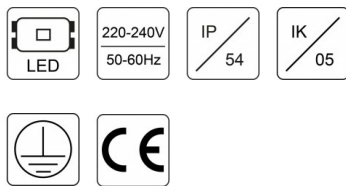

ILCon LED-Steckleuchte 120 cm 60 Watt 3000K Standard (110lm/W)

Produkt: ILCon Lichtbandleuchte

Artikelnummer: 66-ILC-12-60-3K-ST

Produktfamilie: Lichtbandleuchten

ALLGEMEINE DATEN

Beschreibung: Einfach zu installierende Lichtbandleuchte mit C13 Buchse auf einer und C13 Stecker auf der anderen Seite. Einzeln oder im Band nutzbar.
Diffusor: opal,
Gehäuse: Aluminium naturfarben

Installation: abgedelt, inkl. Drahtseile und Aufhänger
Durchverdrahtet, C13-Anschlüsse

Umfeld: Innenbereich

Anwendung: Büro, Arbeitsplatz, Verkauf, Industrie

ELEKTRISCHE DATEN

Anschluss: 100-277V, 47-63 Hz
Anschlussleistung (W): 60
Leistungsfaktor: >0,95
Treibertyp: Ein/Aus
Verbindung: C13 Stecker-Buchse

LICHTTECHNISCHE DATEN

Lichtquelle: LED
Lichtleistung (Lumen): 6300
Effizienz (lm/W): 110
Farbwiedergabe (CRI): >80
Lichtfarbe (K): 3000
Lichtverteilung: Direkt
Abstrahlwinkel (Grad) 120
Lebensdauer (h): 50.000 / L80B50

TECHNISCHE DATEN

Gewicht (kg): 2,2
Maße L x B x H (mm): 1198 x 60 x 75
Verpackungseinheit: 1

STANDARDS

Arbeitstemperatur °C, ta: -40...50
Schutzart (IP): 54
Schlagfestigkeit (IK): 05
EEC: A++
Zertifikate: CE, RoHS
Garantie: 3 Jahre