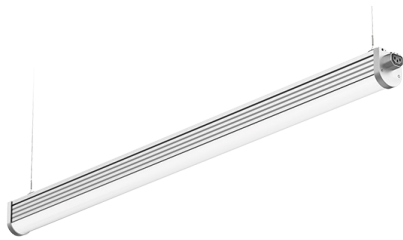

# ILCon LED-Steckleuchte 120 cm 60 Watt 3000K Standard (110lm/W)

Produkt: ILCon Lichtbandleuchte

Artikelnummer: 66-ILC-12-60-3K-ST

Produktfamilie: Lichtbandleuchten

## ALLGEMEINE DATEN

**Beschreibung:** Einfach zu installierende Lichtbandleuchte mit C13 Buchse auf einer und C13 Stecker auf der anderen Seite. Einzeln oder im Band nutzbar.  
Diffusor: opal,  
Gehäuse: Aluminium naturfarben

**Installation:** abgedelt, inkl. Drahtseile und Aufhänger  
Durchverdrahtet, C13-Anschlüsse

**Umfeld:** Innenbereich

**Anwendung:** Büro, Arbeitsplatz, Verkauf, Industrie