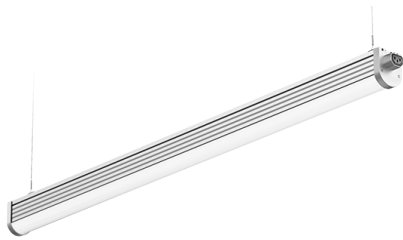

# ILCon LED-Steckleuchte 120 cm 60 Watt 3000K High Power (130lm/W)

Produkt: ILCon Lichtbandleuchte

Artikelnummer: 66-ILC-12-60-3K-HP

Produktfamilie: Lichtbandleuchten

## ALLGEMEINE DATEN

**Beschreibung:** Einfach zu installierende Lichtbandleuchte mit C13 Buchse auf einer und C13 Stecker auf der anderen Seite. Einzeln oder im Band nutzbar.  
Diffusor: opal,  
Gehäuse: Aluminium naturfarben

**Installation:** abgependelt, inkl. Drahtseile und Aufhänger  
Durchverdrahtet, C13-Anschlüsse

**Umfeld:** Innenbereich

**Anwendung:** Büro, Arbeitsplatz, Verkauf, Industrie