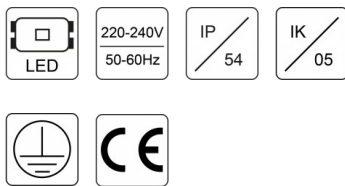

Produkt-Datenblatt

ILCon LED-Steckleuchte 120 cm 60 Watt 3000K High Power (130lm/W)

Produkt: ILCon Lichtbandleuchte

Artikelnummer: 66-ILC-12-60-3K-HP

Produktfamilie: Lichtbandleuchten

ALLGEMEINE DATEN

Beschreibung: Einfach zu installierende Lichtbandleuchte mit C13 Buchse auf einer und C13 Stecker auf der anderen Seite. Einzeln oder im Band nutzbar.
Diffusor: opal,
Gehäuse: Aluminium naturfarben

Installation: abgependelt, inkl. Drahtseile und Aufhänger
Durchverdrahtet, C13-Anschlüsse

Umfeld: Innenbereich

Anwendung: Büro, Arbeitsplatz, Verkauf, Industrie

ELEKTRISCHE DATEN

Anschluss: 100-277V, 47-63 Hz
Anschlussleistung (W): 60
Leistungsfaktor: >0,95
Treibertyp: Ein/Aus
Verbindung: C13 Stecker-Buchse

LICHTTECHNISCHE DATEN

Lichtquelle: LED
Lichtleistung (Lumen): 7500
Effizienz (lm/W): 130
Farbwiedergabe (CRI): >80
Lichtfarbe (K): 3000
Lichtverteilung: Direkt
Abstrahlwinkel (Grad) 120
Lebensdauer (h): 50.000 / L80B50

TECHNISCHE DATEN

Gewicht (kg): 2,2
Maße L x B x H (mm): 1198 x 60 x 75
Verpackungseinheit: 1

STANDARDS

Arbeitstemperatur °C, ta: -40...50
Schutzart (IP): 54
Schlagfestigkeit (IK): 05
EEC: A++
Zertifikate: CE, RoHS
Garantie: 3 Jahre