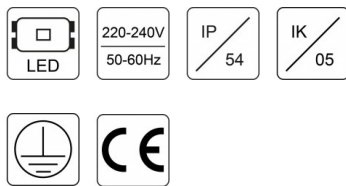

ILCon LED-Steckleuchte 120 cm 40 Watt 3000K Standard (110lm/W)

Produkt: ILCon Lichtbandleuchte

Artikelnummer: 66-ILC-12-40-3K-ST

Produktfamilie: Lichtbandleuchten

ALLGEMEINE DATEN

Beschreibung: Einfach zu installierende Lichtbandleuchte mit C13 Buchse auf einer und C13 Stecker auf der anderen Seite. Einzeln oder im Band nutzbar.
Diffusor: opal,
Gehäuse: Aluminium naturfarben

Installation: abgedelt, inkl. Drahtseile und Aufhänger
Durchverdrahtet, C13-Anschlüsse

Umfeld: Innenbereich

Anwendung: Büro, Arbeitsplatz, Verkauf, Industrie

ELEKTRISCHE DATEN

Anschluss: 100-277V, 47-63 Hz
Anschlussleistung (W): 40
Leistungsfaktor: >0,95
Treibertyp: Ein/Aus
Verbindung: C13 Stecker-Buchse

LICHTTECHNISCHE DATEN

Lichtquelle: LED
Lichtleistung (Lumen): 4100
Effizienz (lm/W): 110
Farbwiedergabe (CRI): >80
Lichtfarbe (K): 3000
Lichtverteilung: Direkt
Abstrahlwinkel (Grad) 120
Lebensdauer (h): 50.000 / L80B50

TECHNISCHE DATEN

Gewicht (kg): 2,2
Maße L x B x H (mm): 1198 x 60 x 75
Verpackungseinheit: 1

STANDARDS

Arbeitstemperatur °C, ta: -40...50
Schutzart (IP): 54
Schlagfestigkeit (IK): 05
EEC: A++
Zertifikate: CE, RoHS
Garantie: 3 Jahre