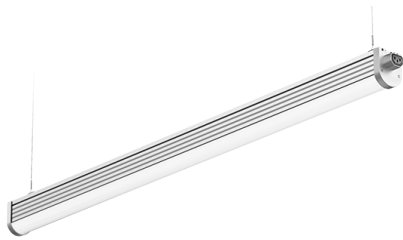

# ILCon LED-Steckleuchte 120 cm 40 Watt 3000K Standard (110lm/W)

Produkt: ILCon Lichtbandleuchte

Artikelnummer: 66-ILC-12-40-3K-ST

Produktfamilie: Lichtbandleuchten

## ALLGEMEINE DATEN

**Beschreibung:** Einfach zu installierende Lichtbandleuchte mit C13 Buchse auf einer und C13 Stecker auf der anderen Seite. Einzeln oder im Band nutzbar.  
Diffusor: opal,  
Gehäuse: Aluminium naturfarben

**Installation:** abgedelt, inkl. Drahtseile und Aufhänger  
Durchverdrahtet, C13-Anschlüsse

**Umfeld:** Innenbereich

**Anwendung:** Büro, Arbeitsplatz, Verkauf, Industrie