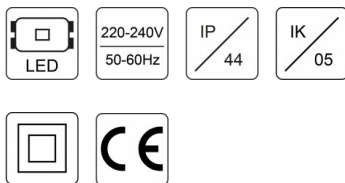

VECTIS LED Downlight 10 Watt 4000K

Produkt: VECTIS Downlight

Artikelnummer: 70-VE-10-4K

Produktfamilie: Downlights

ALLGEMEINE DATEN

Beschreibung: Ein formschönes und lichtstarkes LED-Downlight, das mit seinem opalen Diffusor ein angenehm weiches Licht abgibt.
 Diffusor: opal, Polykarbonat, mit einem weiß lackierten Ring.
 Gehäuse: Aluminium, weiß beschichtet, werkzeuglose Montage mit Federklammern

ELEKTRISCHE DATEN

Anschluss: 220-240V, 50-60 Hz
 Anschlussleistung: 10 Watt
 Leistungsfaktor: >0,95
 Treibertyp: Ein/Aus
 Verbindung: Einsteckblock, 2x1,5mm²

LICHTTECHNISCHE DATEN

Lichtquelle: LED
 Lumen Output: 1053
 Effizienz (lm/W): 107
 Farbwiedergabe (CRI): >80
 Lichtfarbe (K): 4000
 Lichtverteilung: Direkt
 Lebensdauer (h): 75.000 / L80B50

TECHNISCHE DATEN

Gewicht (kg): 0,8
 Maße (mm): $\varnothing 200 \times 90$
 Lochausschnitt (mm): $\varnothing 185$
 Verpackungseinheit: 1

STANDARDS

Arbeitstemperatur °C: 0...35
 Schutzklasse: II
 Schutzart (IP): 44
 Schlagfestigkeit (IK): 04
 EEC: A++
 Zertifikate: CE, RoHS
 Garantie: 5 Jahre

Hergestellt in der EU

$\varnothing D$, mm	A, mm	H, mm
200	185	90
235	220	