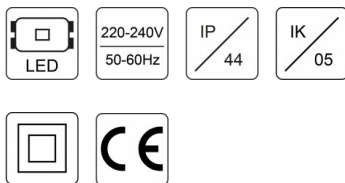

VECTIS LED Downlight 10 Watt 3000K