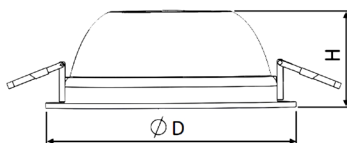

STANDARDS

Arbeitstemperatur °C:	0...35
Schutzklasse:	II
Schutzart (IP):	44
Schlagfestigkeit (IK):	04
EEC:	A++
Zertifikate:	CE, RoHS
Garantie:	5 Jahre
Hergestellt in der EU	

$\varnothing D$, mm	A, mm	H, mm
200	185	90
235	220