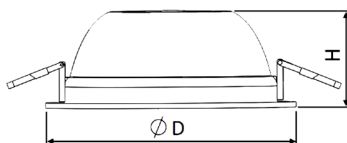

Installation: Für Gipskarton oder ähnliche Decken, benötigt einen Lochausschnitt von $\varnothing 200$ (185), $\varnothing 235$ (220). Schraubanschluss 2x1,5 mm²

Umfeld: Innenbereich

Anwendung: Büros, Schulen, Hotels, Flure,, Geschäfte, Feuchträume, Ausstellungen,

TECHNISCHE DATEN

Gewicht (kg): 0,8
 Maße (mm): $\varnothing 235 \times 90$
 Lochausschnitt (mm): $\varnothing 220$
 Verpackungseinheit: 1

STANDARDS

Arbeitstemperatur °C: 0...35
 Schutzklasse: II
 Schutzart (IP): 44
 Schlagfestigkeit (IK): 04
 EEC: A++
 Zertifikate: CE, RoHS
 Garantie: 5 Jahre

Hergestellt in der EU

$\varnothing D$, mm	A, mm	H, mm
200	185	90
235	220	