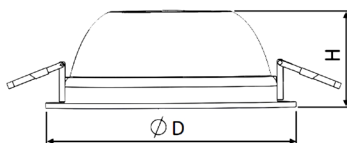

TECHNISCHE DATEN

Gewicht (kg):	0,8
Maße (mm):	$\varnothing 235 \times 90$
Lochausschnitt (mm):	$\varnothing 220$
Verpackungseinheit:	1

STANDARDS

Arbeitstemperatur °C:	0...35
Schutzklasse:	II
Schutzart (IP):	44
Schlagfestigkeit (IK):	04
EEC:	A++
Zertifikate:	CE, RoHS
Garantie:	5 Jahre
Hergestellt in der EU	