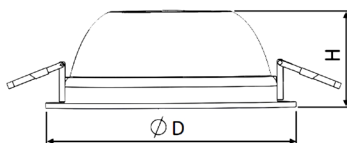

Installation: Für Gipskarton oder ähnliche Decken, benötigt einen Lochausschnitt von $\varnothing 200$ (185), $\varnothing 235$ (220). Schraubanschluss 2x1,5 mm²

Umfeld: Innenbereich

Anwendung: Büros, Schulen, Hotels, Flure,, Geschäfte, Feuchträume, Ausstellungen,

TECHNISCHE DATEN

Gewicht (kg): 0,8
 Maße (mm): $\varnothing 200 \times 90$
 Lochausschnitt (mm): $\varnothing 185$
 Verpackungseinheit: 1

STANDARDS

Arbeitstemperatur °C: 0...35
 Schutzklasse: II
 Schutzart (IP): 44
 Schlagfestigkeit (IK): 04
 EEC: A++
 Zertifikate: CE, RoHS
 Garantie: 5 Jahre

Hergestellt in der EU

$\varnothing D$, mm	A, mm	H, mm
200	185	90
235	220	