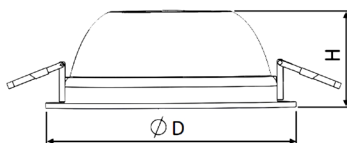

STANDARDS

Arbeitstemperatur °C: 0...35
Schutzklasse: II
Schutzart (IP): 44
Schlagfestigkeit (IK): 04
EEC: A++
Zertifikate: CE, RoHS
Garantie: 5 Jahre

Hergestellt in der EU

$\varnothing D$, mm	A, mm	H, mm
200	185	90
235	220