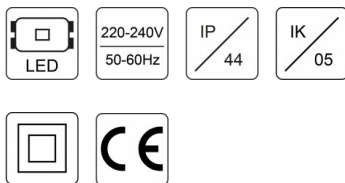

VECTIS LED Downlight 10 Watt 4000K DALI