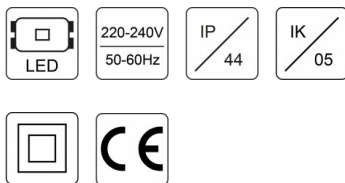

VECTIS LED Downlight 10 Watt 3000K DALI