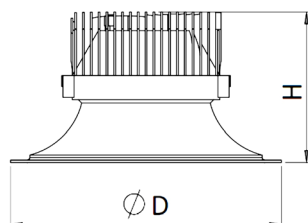

Installation: Für Gipskarton oder ähnliche Decken, benötigt einen Lochausschnitt von $\varnothing 205$ mm.
 Anschlußkabel 2x1,5 mm²

Umfeld: Innenbereich

Anwendung: Bäder, Nasszellen, Schwimmbereiche, Umkleieräume etc.

TECHNISCHE DATEN

Gewicht (kg): 1,2
 Maße (\varnothing x H, mm): 225 x 90 mm
 Lochausschnitt (mm): 205
 Verpackungseinheit: 1

STANDARDS

Arbeitstemperatur °C, ta: 0...35
 Schutzklasse: II
 Schutzart (IP): 65
 Schlagfestigkeit (IK): 05
 EEC: A+, A++
 Zertifikate: CE, RoHS
 Garantie: 3 Jahre

\varnothing D, mm	H, mm	\varnothing A, mm
225	125	195-210