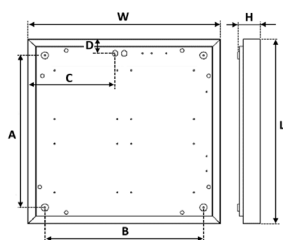

Installation: Direkt an Decke
 Anschluß per Push-in Terminal 3x2x2,5mm²

Umfeld: Innenbereich

Anwendung: Büros, Hotels, Gastronomie, Schulen, Arztpraxis, öffentliche Gebäude, Konferenzräume

ELEKTRISCHE DATEN

TECHNISCHE DATEN

Gewicht (kg): 1,9
Maße (LxBxH) mm: 382 x 382 x 75
Verpackungseinheit: 1

STANDARDS

Arbeitstemperatur (°C, ta): 0...35
Schutzklasse: I
Schutzart (IP): 40
Schlagfestigkeit (IK): 02
EEC: A+
Zertifikate: CE, RoHS
Garantie: 3 Jahre

| W, mm | L, mm | H, mm | A, mm | B, mm | C, mm | D, mm |
|-------|-------|-------|-------|-------|-------|-------|
| 632 | 632 | 75 | 520 | 520 | 286 | 49 |
| 382 | 382 | 65 | 270 | 270 | 96 | 49 |
| 382 | 1132 | 75 | 781 | 281 | 45 | 275 |
| 882 | 882 | 75 | 772 | 772 | 687 | 45 |