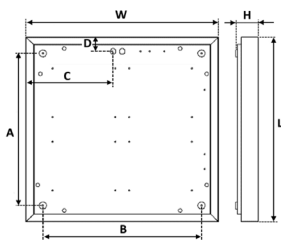

Installation: Direkt an Decke
 Anschluß per Push-in Terminal 3x2x2,5mm²

Umfeld: Innenbereich

Anwendung: Büros, Hotels, Gastronomie, Schulen, Arztpraxis, öffentliche Gebäude, Konferenzräume

ELEKTRISCHE DATEN

TECHNISCHE DATEN

Gewicht (kg): 1,9
Maße (LxBxH) mm: 382 x 382 x 75
Verpackungseinheit: 1

STANDARDS

Arbeitstemperatur (°C, ta): 0...35
Schutzklasse: I
Schutzart (IP): 40
Schlagfestigkeit (IK): 02
EEC: A+
Zertifikate: CE, RoHS
Garantie: 3 Jahre

W, mm	L, mm	H, mm	A, mm	B, mm	C, mm	D, mm
632	632	75	520	520	286	49
382	382	65	270	270	96	49
382	1132	75	781	281	45	275
882	882	75	772	772	687	45