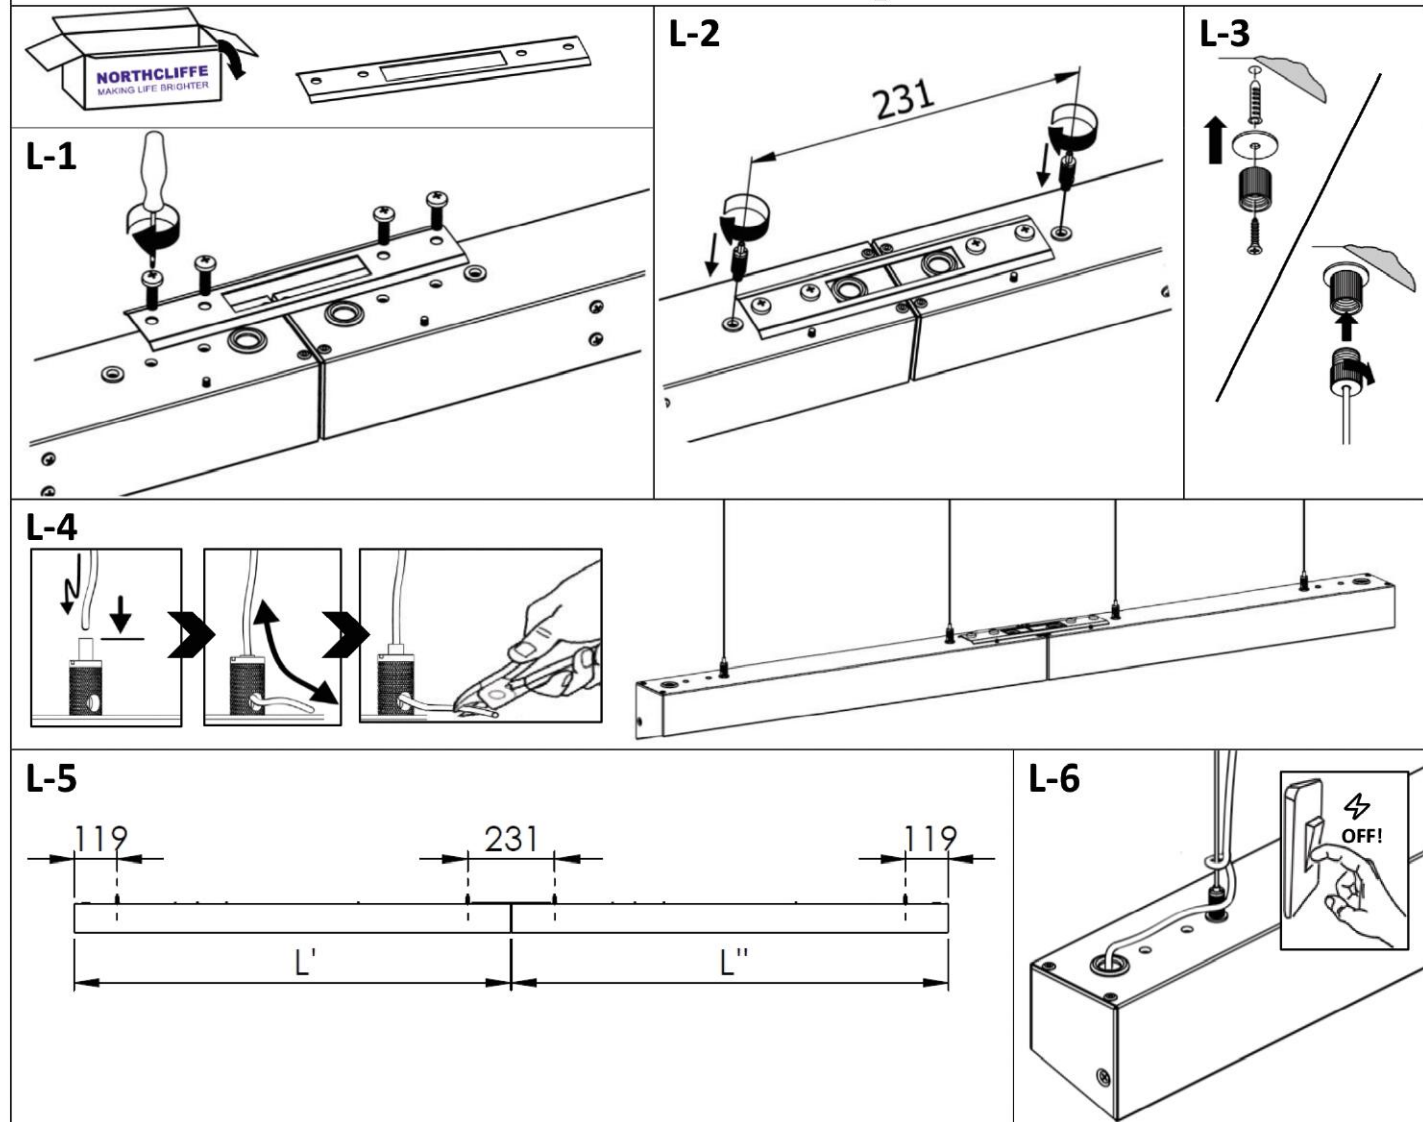

Anbringung an der Wand

W-1

W-2

T10

W-3

W-4

W-5

Änderungen sind ohne Vorankündigung möglich

Abgehängte Anbringung

Lichtband-Verbindung

Änderungen sind ohne Vorankündigung möglich

model	y, mm
ATR-11-20	116; 595; 1044
ATR-11-24	116; 595; 1044
ATR-14-24	158; 530; 916; 1288
ATR-14-31	158; 530; 916; 1288