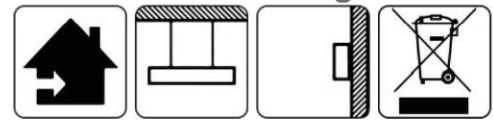

Änderungen sind ohne Vorankündigung möglich