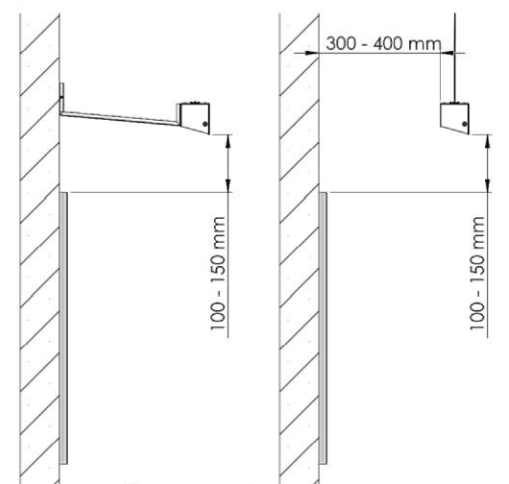

DA (N)

- grey / pilkas / pelēks / hall / grau / серый / szary / grā / harma

EMG/EM3

model	L, mm	W, mm	H, mm	D1, mm	D2, mm	E, mm	weight, kg
LED1x3000; LED1x3700	1161	74	80	800	931	1098	2.50
LED1x3750; LED1x4600	1446	74	80	850	1218	1384	3.20