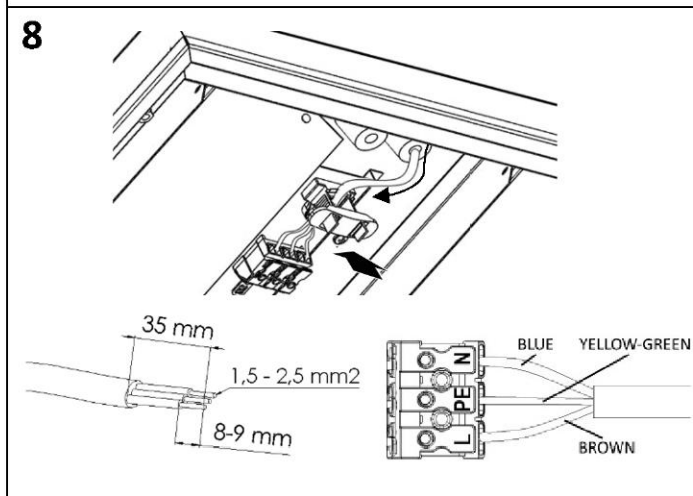

Atsargumo priemonės (LT). Montavimo darbus gali atlikti tik atestuotas elektrikas; Išjunkite elektros tiekimą prieš atliekant bet kokius darbus; Šviestuvą turi būti sumontuotas laikantis visų saugumo reikalavimų; Dėmesio! Tikslus šviestuvo modelis pažymėtas ant etiketės jo viduje. **Precautions (EN).** Installation can only be performed by an authorized electrician; Switch off the electricity supply before carrying out any work; Luminaire must be installed in compliance with all safety requirements; Attention! The exact model of the fixture marked on label inside it. **Меры предосторожности (RU).** Установка может быть выполнена только квалифицированным электриком; Отключить напряжение питания перед проведением любых работ; Светильник должен быть установлен в соответствии со всеми требованиями безопасности; Внимание! Точная модель прибора указана на этикетке внутри него. **Ettevõttesabinõud (EST).** Paigaldamise võib teostada ainult volitatud elektrik; Lülitage välja toide enne paigaldustööde alustamist; Valgusti peab olema paigaldatud vastavalt kõigile ohutusnõuetele; Tähelepanu! Toote täpne mudel on toote etiketil. **Piesardzības pasākumi (LV).** Uzstādīšanu var veikt tikai kvalificēts elektriks; Izslēdziet elektroenerģijas padevi, pirms veikt jebkuru darbu; Gaismekļa jāuzstāda atbilstoši visām drošības prasībām; Uzmanību! Precīzs modelis statīva atzīmēti uz etiketes tā iekšpusē; **Środki ostrożności (PL).** Instalacja może być wykonywana tylko przez uprawnionego elektryka; Wyłączyć zasilanie elektryczne przed przystąpieniem do pracy; Oprawa musi być zainstalowany zgodnie ze wszystkimi wymaganiami bezpieczeństwa; Uwaga! Dokładny model urządzenia oznaczone na etykiecie w środku

Model	A, mm	B, mm	C, mm	D, mm	A1, mm	B1, mm
ARSD-66-21 ARSD-66-29 ARSD-66-30 ARSD-66-39 ARSD-66-44 ARSD-66-59	602	602	225	60	270	460
ARSD-122-22 ARSD-122-31 ARSD-122-42	180	1203	15	360	66	830