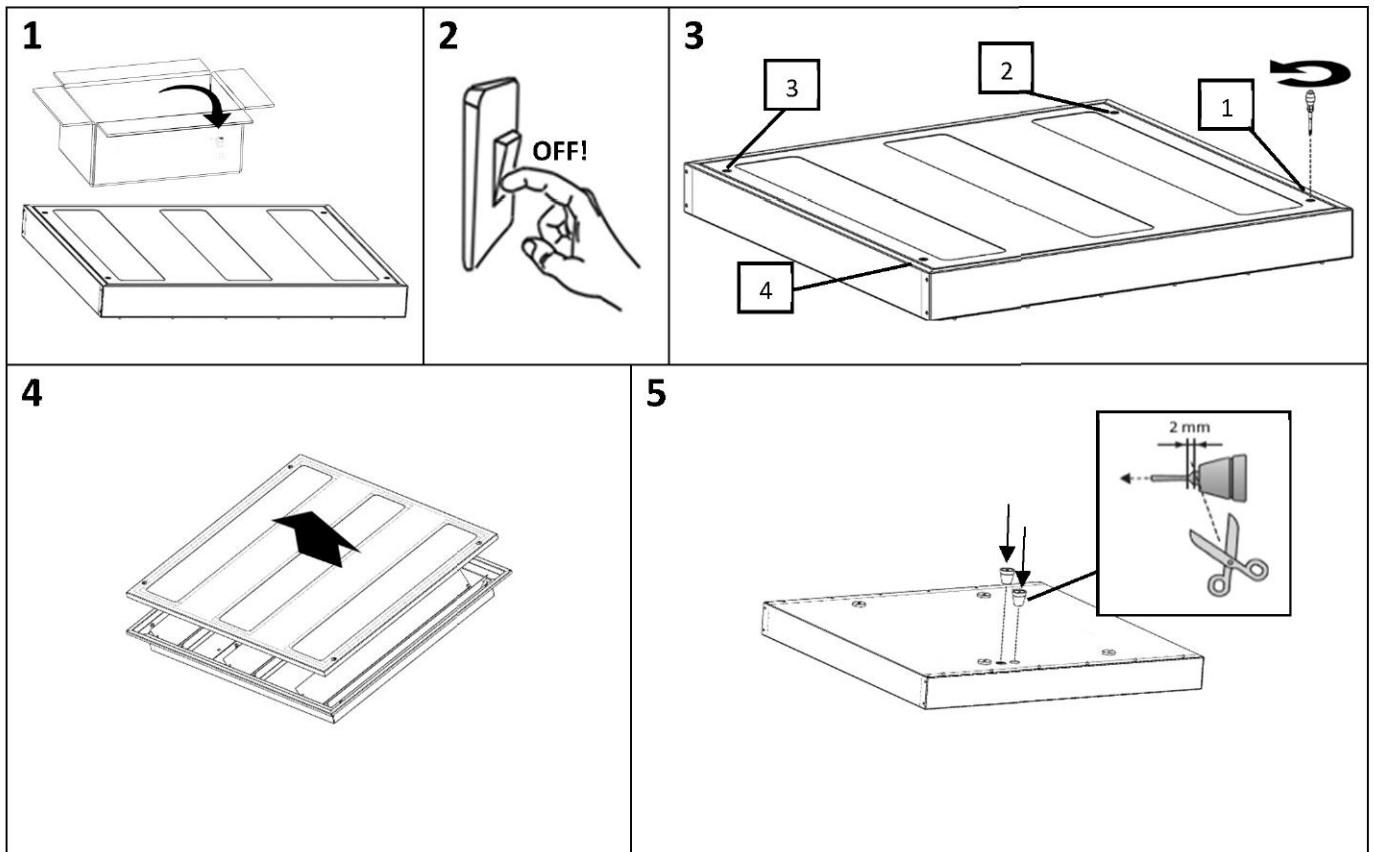

Atsargumo priemonės (LT). Montavimo darbus gali atlikti tik atestuotas elektrikas; Išjunkite elektros tiekimą prieš atliekant bet kokius darbus; Šviestuvą turi būti sumontuotas laikantis visų saugumo reikalavimų; Dėmesio! Tikslus šviestuvo modelis pažymėtas ant etiketės jo viduje. **Precautions (EN).** Installation can only be performed by an authorized electrician; Switch off the electricity supply before carrying out any work; Luminaire must be installed in compliance with all safety requirements; Attention! The exact model of the fixture marked on label inside it. **Меры предосторожности (RU).** Установка может быть выполнена только квалифицированным электриком; Отключить напряжение питания перед проведением любых работ; Светильник должен быть установлен в соответствии со всеми требованиями безопасности; Внимание! Точная модель прибора указана на этикетке внутри него. **Ettevõttesabinõud (EST).** Paigaldamise võib teostada ainult volitatud elektrik; Lülitage välja toide enne paigaldustööde alustamist; Valgusti peab olema paigaldatud vastavalt kõigile ohutusnõuetele; Tähelepanu! Toote täpne mudel on toote etiketil. **Piesardzības pasākumi (LV).** Uzstādīšanu var veikt tikai kvalificēts elektriks; Izslēdziet elektroenerģijas padevi, pirms veikt jebkuru darbu; Gaismekļa jāuzstāda atbilstoši visām drošības prasībām; Uzmanību! Precīzs modelis statīva atzīmēti uz etiketes tā iekšpusē; **Środki ostrożności (PL).** Instalacja może być wykonywana tylko przez uprawnionego elektryka; Wyłączyć zasilanie elektryczne przed przystąpieniem do pracy; Oprawa musi być zainstalowany zgodnie ze wszystkimi wymaganiami bezpieczeństwa; Uwaga! Dokładny model urządzenia oznaczone na etykiecie w środku